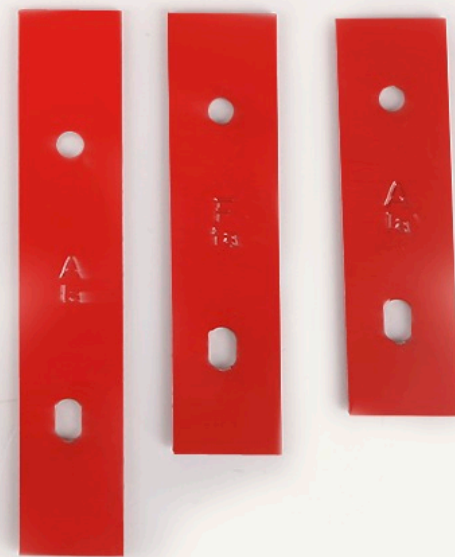

TONS: C<sup>3</sup> – G<sup>4</sup>+3 DEMI-TEINTES  
DIMENSION: 33cm X 12cm

13+3 ALTO

PRODUIT EST CERTIFIÉ CE

XYLOPHONES SUR LE SOCLE EN BOIS,  
TEINTES AVEC DES PEINTURES CERTIFIÉES  
SÉRIEUSES POUR LES ENFANTS  
LES BARRES SONT AMOVIBLES.

TEINTES: C<sup>2</sup> – A<sup>3</sup>+3 DEMI-TEINTES  
DIMENSION: 34cm x 17cm

X15+4

LE PRODUIT EST CERTIFIÉ CE  
LES XYLOPHONES SUR LE SOCLE EN BOIS,  
PEINTS AVEC DES PEINTURES CERTIFIÉES  
SÛR POUR LES ENFANTS  
BARRES SONT AMOVIBLES.