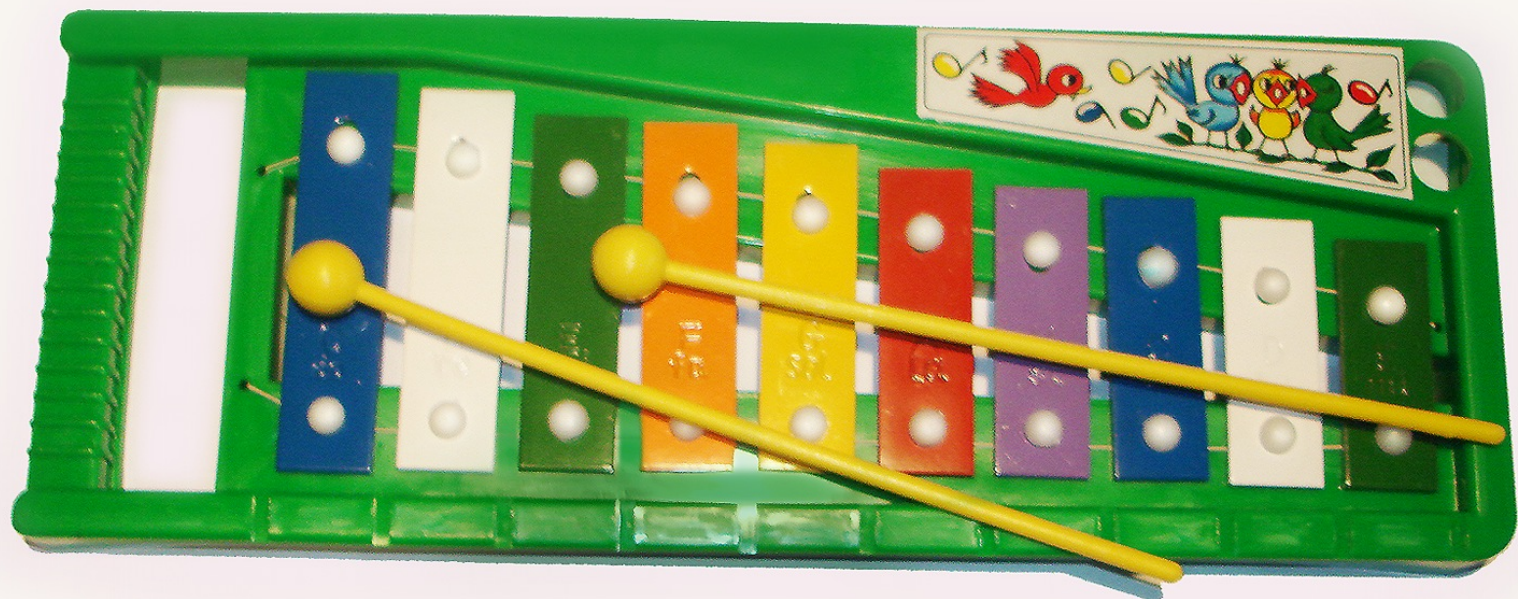

PX3

PLASTIQUE FRAME

PEINTS AVEC DES PEINTURES CERTIFIÉES

SÛR POUR LES ENFANTS

TONS: C³ – E⁴

DIMENSION: 31cm x 12cm