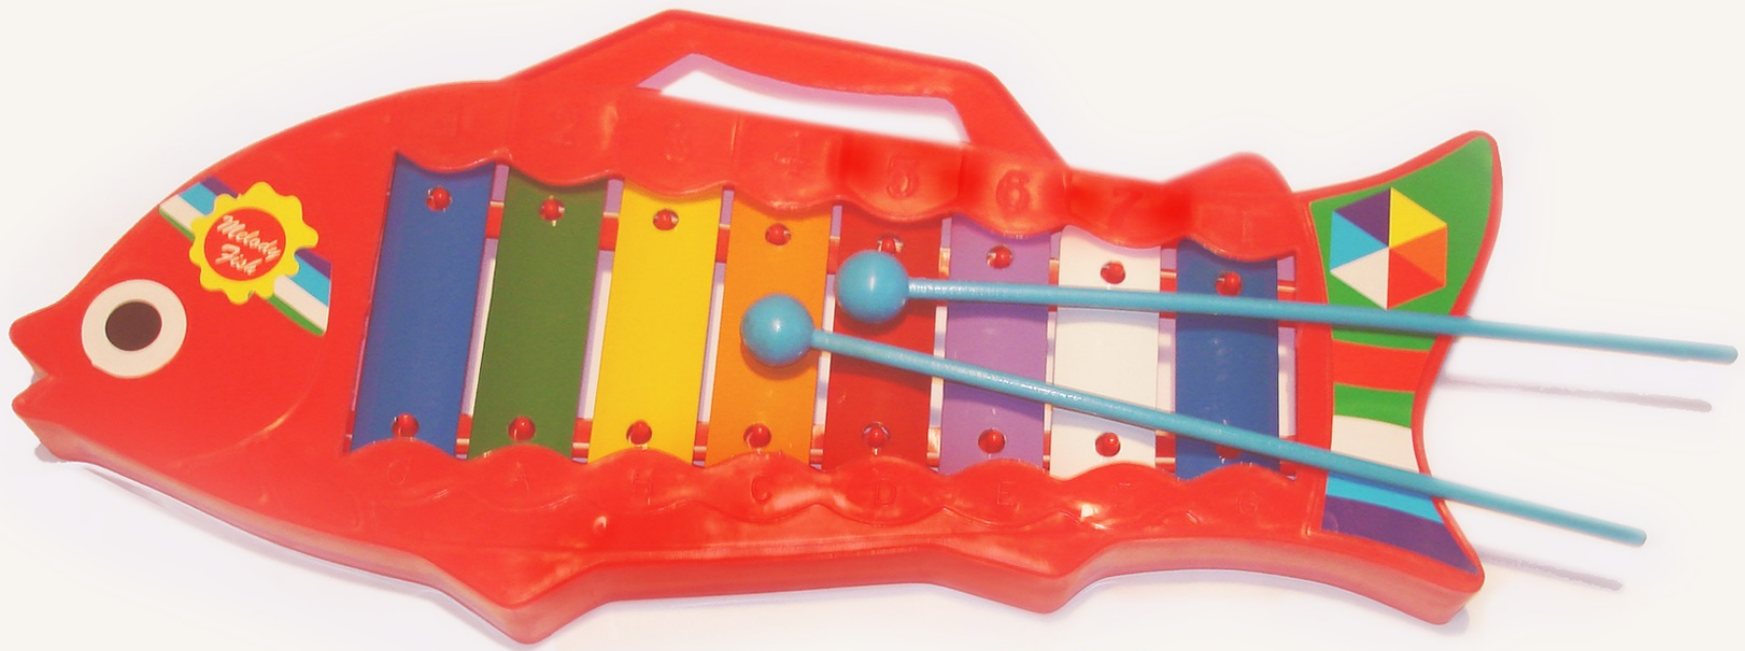

PX4

PLASTIQUE FRAME

PEINTS AVEC DES PEINTURES CERTIFIÉES
SÛR POUR LES ENFANTS

TONS: G³ – G⁴

DIMENSION: 32cm x 15cm