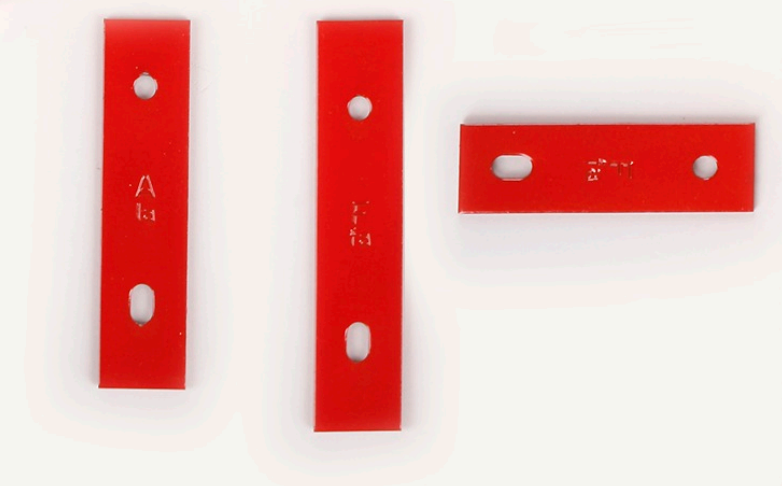

TONS: C<sup>2</sup> – C<sup>3</sup>

DIMENSION: 24cm x 17cm

X12+3

LE PRODUIT EST CERTIFIÉ CE  
LES XYLOPHONES SUR LE SOCLE EN BOIS  
PEINTS AVEC DES PEINTURES CERTIFIÉES  
SÛR POUR LES ENFANTS  
BARRES SONT AMOVIBLES

TONS: C<sup>3</sup> – G<sup>4</sup>+3 DEMI-TEINTES  
DIMENSION: 33cm X 12cm

13+3 ALTO

PRODUIT EST CERTIFIÉ CE

XYLOPHONES SUR LE SOCLE EN BOIS,  
TEINTES AVEC DES PEINTURES CERTIFIÉES  
SÉRIEUSES POUR LES ENFANTS  
LES BARRES SONT AMOVIBLES.