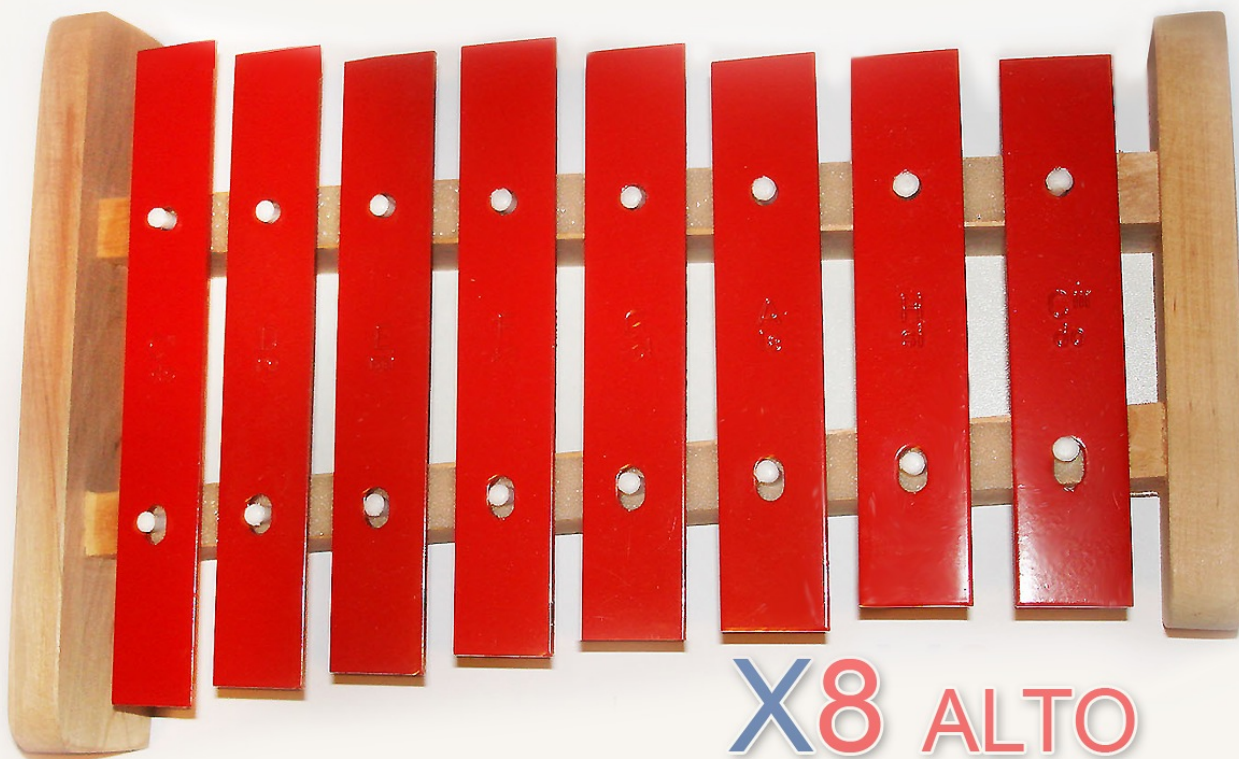

X8 ALTO

LE PRODUIT EST CERTIFIÉ CE

LES XYLOPHONES SUR LE SOCLE EN BOIS,
PEINTS AVEC DES PEINTURES CERTIFIÉES
SÛR POUR LES ENFANTS.

BARRES SONT AMOVIBLES.

IL YA AUSSI X8 + 3 AVEC 3 SUPPLÉMENTAIRE
DEMI-TEINTES INCLUS DANS LA COULEUR BLEUE

TONS: C² – C³

DIMENSION: 24cm x 17cm