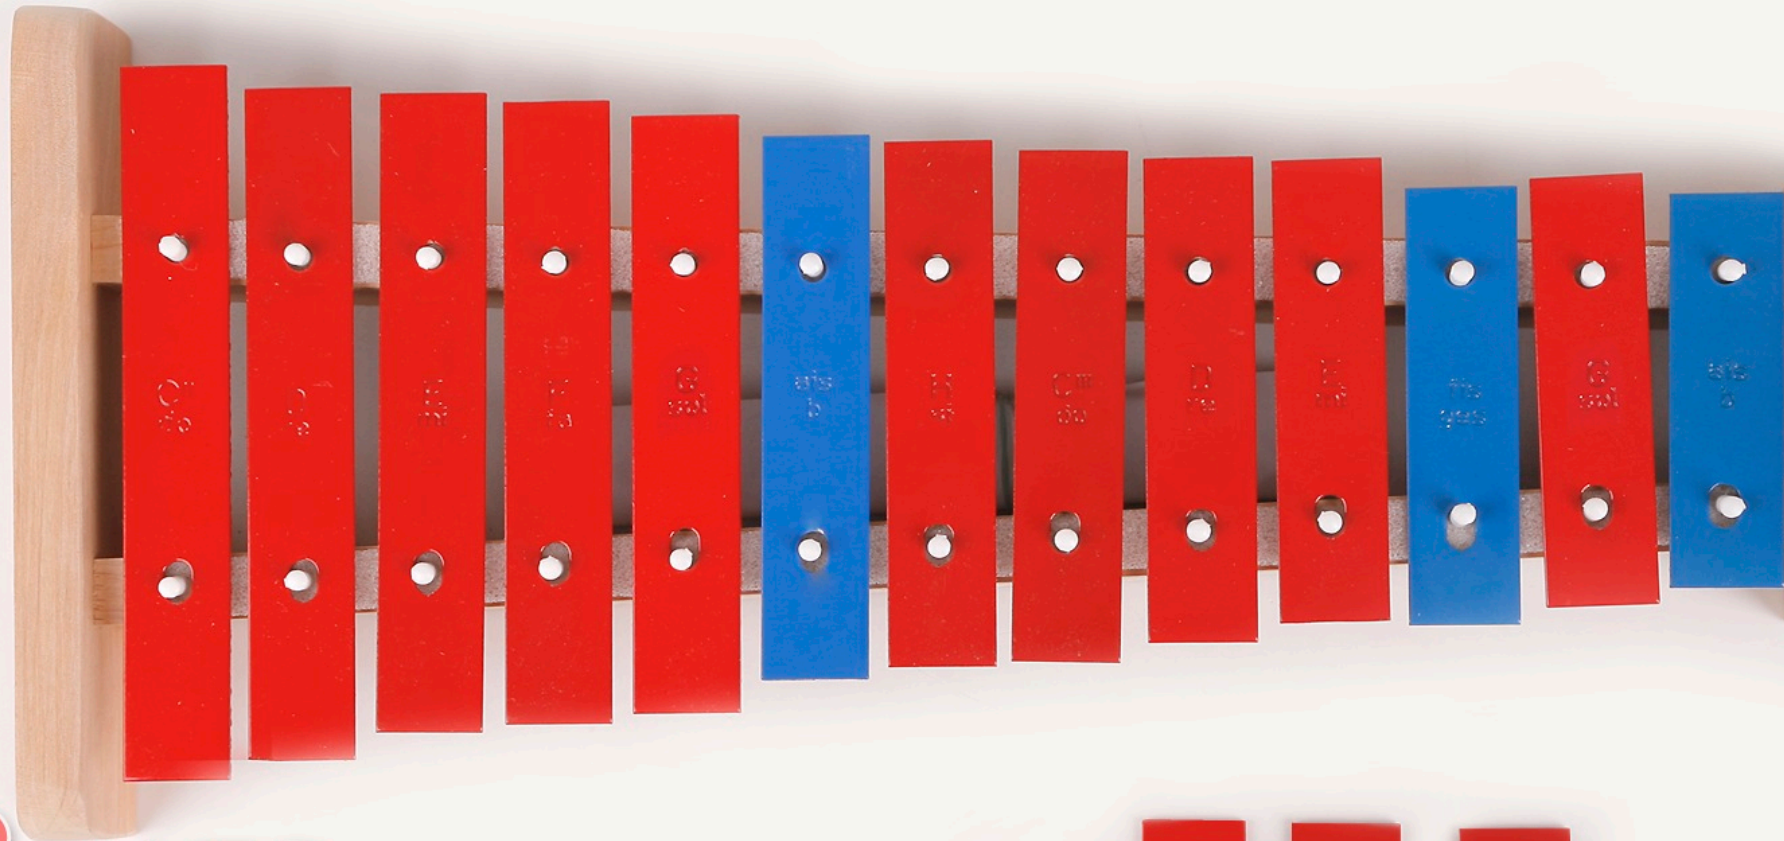

TONS: C<sup>2</sup> – C<sup>3</sup>

DIMENSION: 24cm x 17cm

X12+3

LE PRODUIT EST CERTIFIÉ CE  
LES XYLOPHONES SUR LE SOCLE EN BOIS  
PEINTS AVEC DES PEINTURES CERTIFIÉES  
SÛR POUR LES ENFANTS  
BARRES SONT AMOVIBLES

TONS: C<sup>3</sup> – G<sup>4</sup>+3 DEMI-TEINTES  
DIMENSION: 33cm X 12cm

13+3 ALTO

PRODUIT EST CERTIFIÉ CE

XYLOPHONES SUR LE SOCLE EN BOIS,  
TEINTES AVEC DES PEINTURES CERTIFIÉES  
SÉRIEUSES POUR LES ENFANTS  
LES BARRES SONT AMOVIBLES.